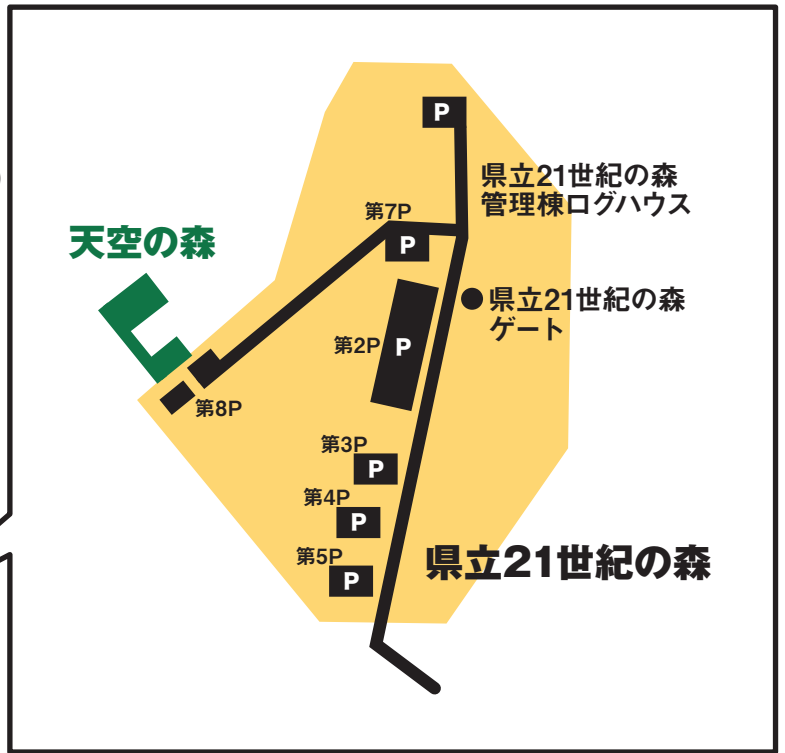

ACCESS MAP

沼田ICを右に出る→右手ガソリンスタンドの信号(1)を右折→突き当たるので右折→コンビニ前の信号右折(2)→直進。8~9kmくらい直進、天狗の看板(3)の次の信号を右に曲がる(4)。美果実フルール園の看板(5)を右手に確認したら、ひたすら上まで。管理棟、第8駐車場の看板(7)が出てくるのでそちらへ。管理棟を通り越し、下り坂を進むと第8駐車場が出てきます。そこをさらに進むと到着です。

県立21世紀の森

天空の森

たんばらスキー場

ナビ目的地設定を、「県立21世紀の森(群馬県沼田市)」又は「なめこセンター」を目的地指定しておく那么简单です。