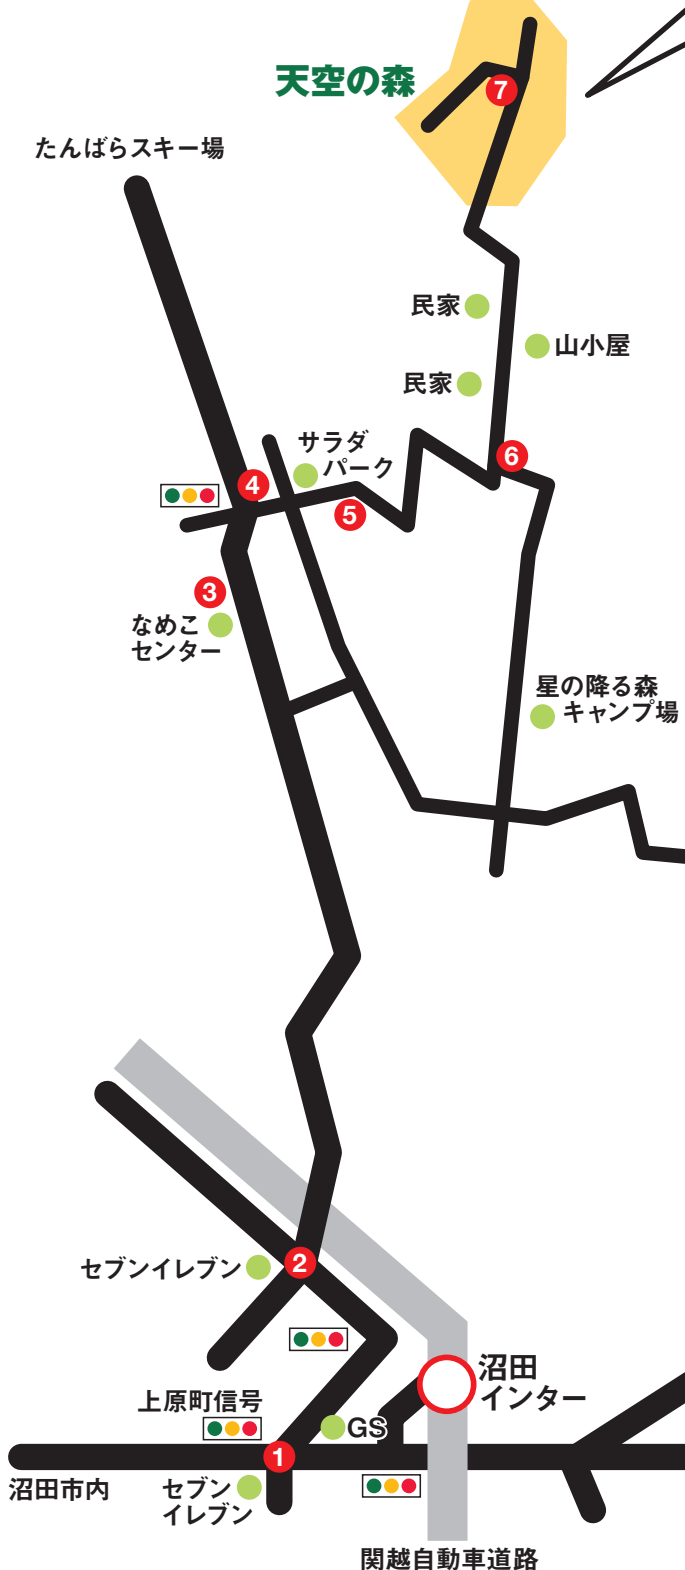

ACCESS MAP

沼田ICを右に出る→右手ガソリンスタンドの信号(1)を右折→突き当たるので右折→コンビニ前の信号右折(2)→直進。8~9kmくらい直進、天狗の看板(3)の次の信号を右に曲がる(4)。美果実フルール園の看板(5)を右手に確認したら、ひたすら上まで。管理棟、第8駐車場の看板(7)が出てくるのでそちらへ。管理棟を通り越し、下り坂を進むと第8駐車場が出てきます。そこをさらに進むと到着です。

県立21世紀の森

天空の森

たんばらスキー場

ナビ目的地設定を、「県立21世紀の森(群馬県沼田市)」又は「なめこセンター」を目的地指定しておく那么简单です。